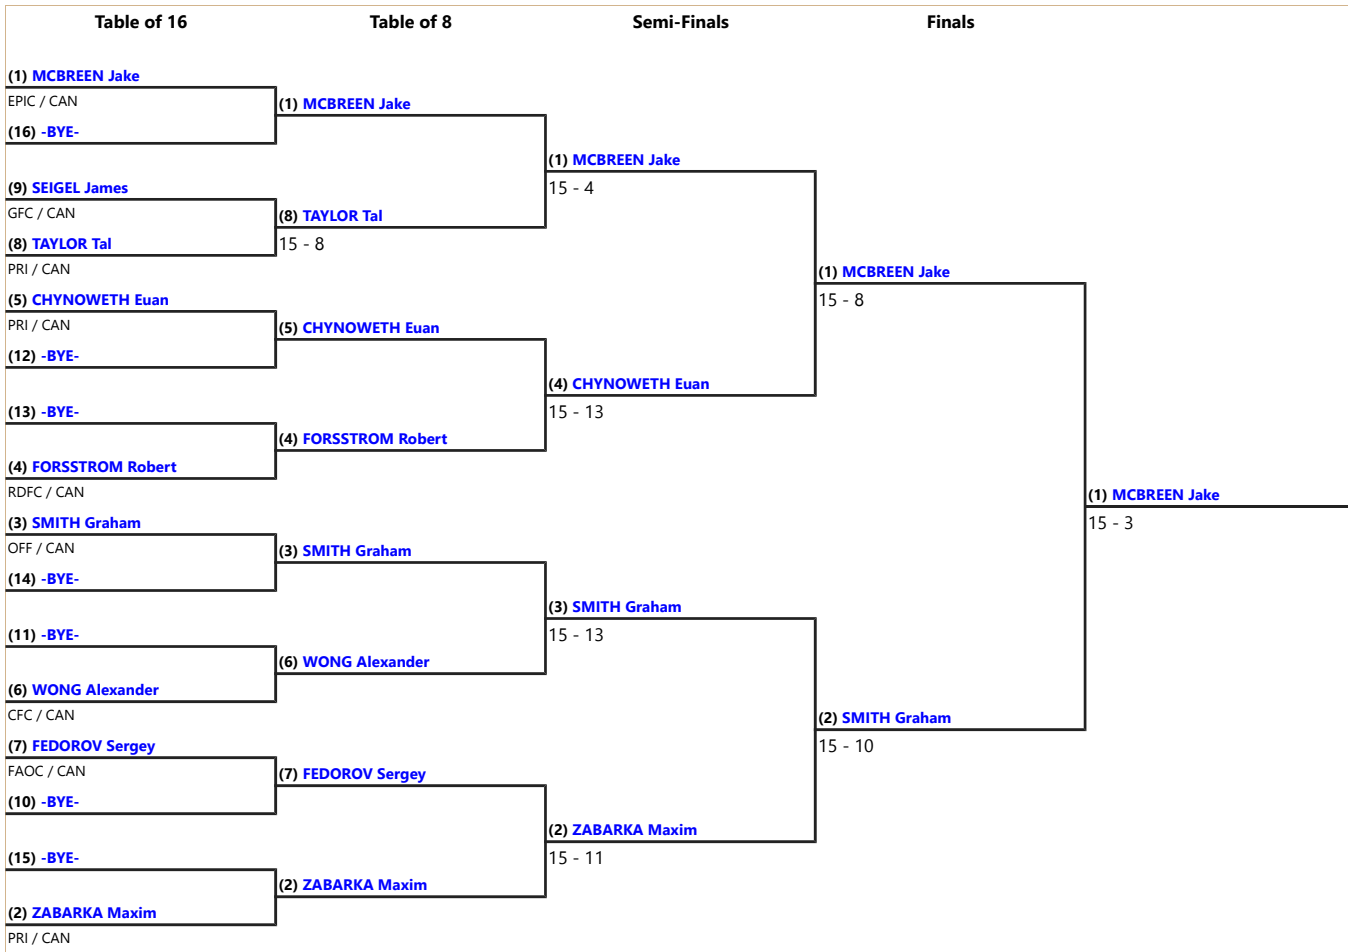

6	WONG Alexander	CFC / UFCFC	CAN	4	0.50	32	33	-1	Advanced
7	FEDOROV Sergey	FAOC	CAN	3	0.38	27	32	-5	Advanced
8	TAYLOR Tal	PRI	CAN	3	0.38	25	32	-7	Advanced
9	SEIGEL James	GFC	CAN	1	0.13	16	39	-23	Advanced

ROUND #2 - DE - SCORES

Results generated by Fencing Time v4.4 Tournament Software
www.FencingTime.com
Copyright © 2018 by Fencing Time, LLC